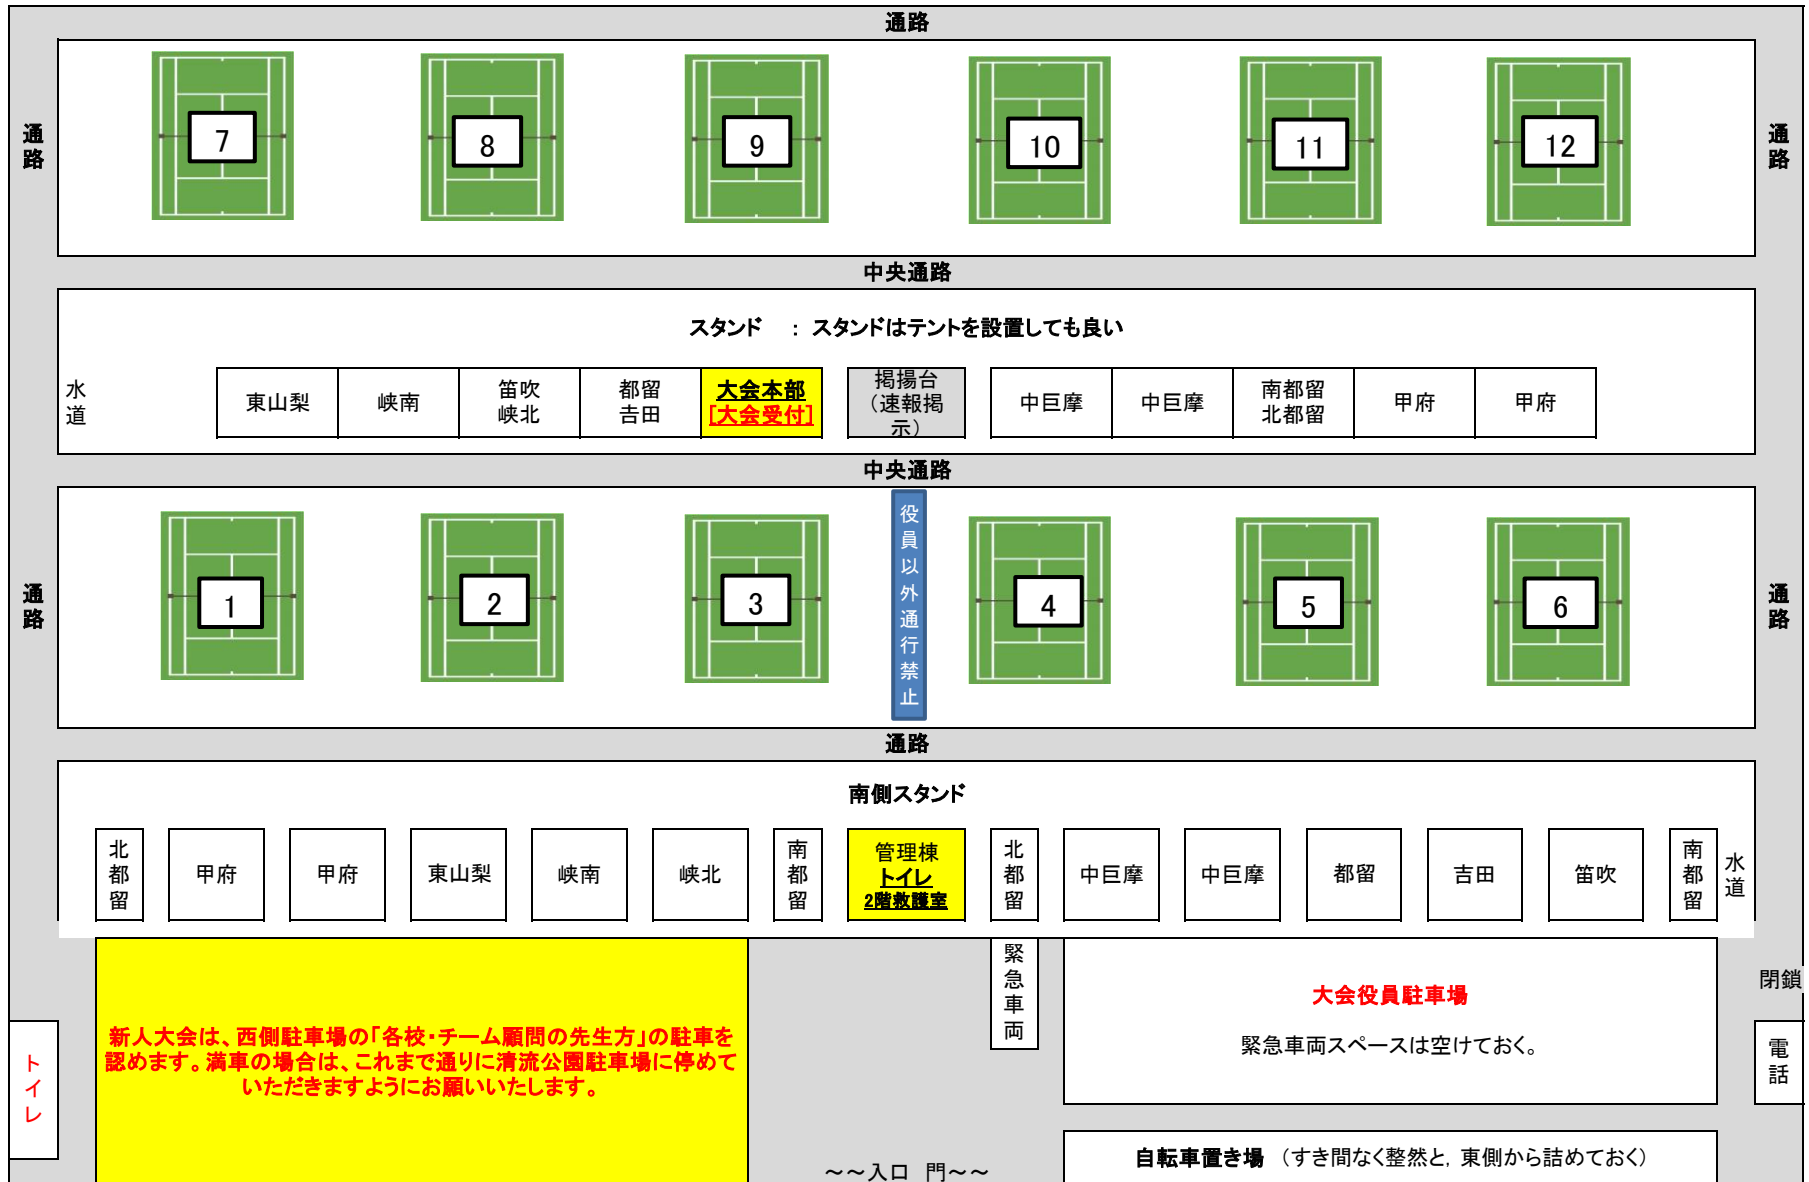

令和7年度 山梨県中学校ソフトテニス教育内大会  
 会場図 と 芝生スタンドと南側スタンドの支部割り当て図 **一県新人大会時(11/1,3)**

山梨県小中学校体育連盟ソフトテニス専門部

## 個人戦

	出場ペア平均		区画数
甲府	29	17%	2
中巨摩	36	21%	2
東山梨	21	12%	1
峡南	18	11%	1
笛吹	16	9%	0.5
都留	14	8%	0.5
峡北	10.5	6%	0.5
南都留	8	5%	0.5
吉田	10.5	6%	0.5
北都留	6	4%	0.5
計	169		9